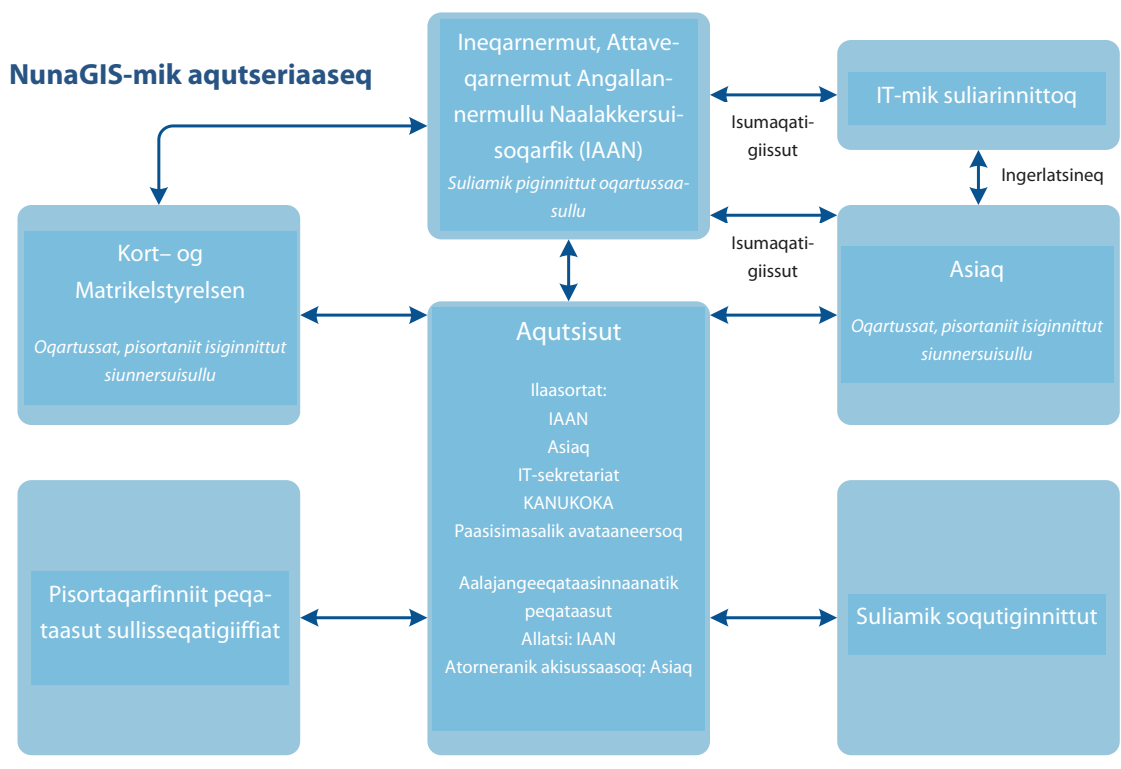

Suliniunni matumani takorluukkat naam-massineqassappata, NunaGIS-ip *imaasa* naammaginartuunissaat qulakkeerneqassaaq. Ilaatigut **INATSILIORNEQ** aqutugalugu **ATAATSIMUT SULLISSIVIMMI SULEQATI-GIINNISSAMIK PISUSSA AFFILIINISSAMUT** tunngavissanik pilersitsisoqassaaq. Nunami sumiiffiit pillugit paasissutissanik atueqatigiin-nissamut periarfissiinermi SDI-mi clearinghou-se **NUNAGIS** ingerlaavartumik ineriartorteq-qinneqartuatoq atorneqassaaq, taannalu ilaatigut atuisut NunaGIS-imillu ineriartortitsi-sut akornanni **ATTAVEQAQATIGIINNEQ** tunngavigalugu ingerlanneqassaaq.