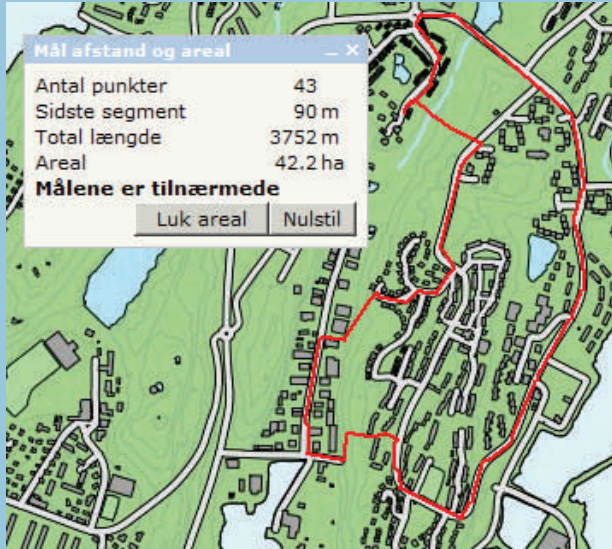

NUNAGIS-IMI PERIARFISSARPASSUARNUT ASSERSUUTIT